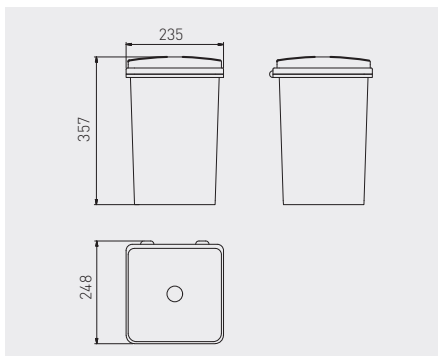

Kosz QUADRA
Trash bin QUADRA
Мусорная корзина QUADRA

PB-91014100

13 L

szary / gray / серый

tworzywo / plastic / пластмасса

Kosz CIRCA
Trash bin CIRCA
Мусорная корзина CIRCA

PB-91024160V

11 L