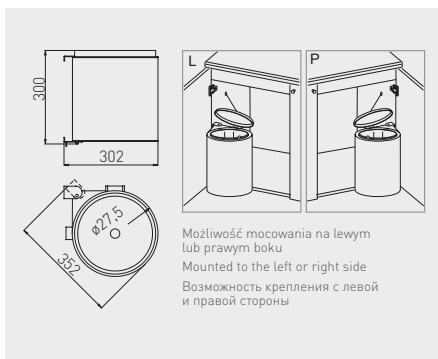

Kosz QUADRA
Trash bin QUADRA
Мусорная корзина QUADRA

PB-91014100

13 L

szary / gray / серый

tworzywo / plastic / пластмасса

Kosz CIRCA
Trash bin CIRCA
Мусорная корзина CIRCA

PB-91024160V

11 L